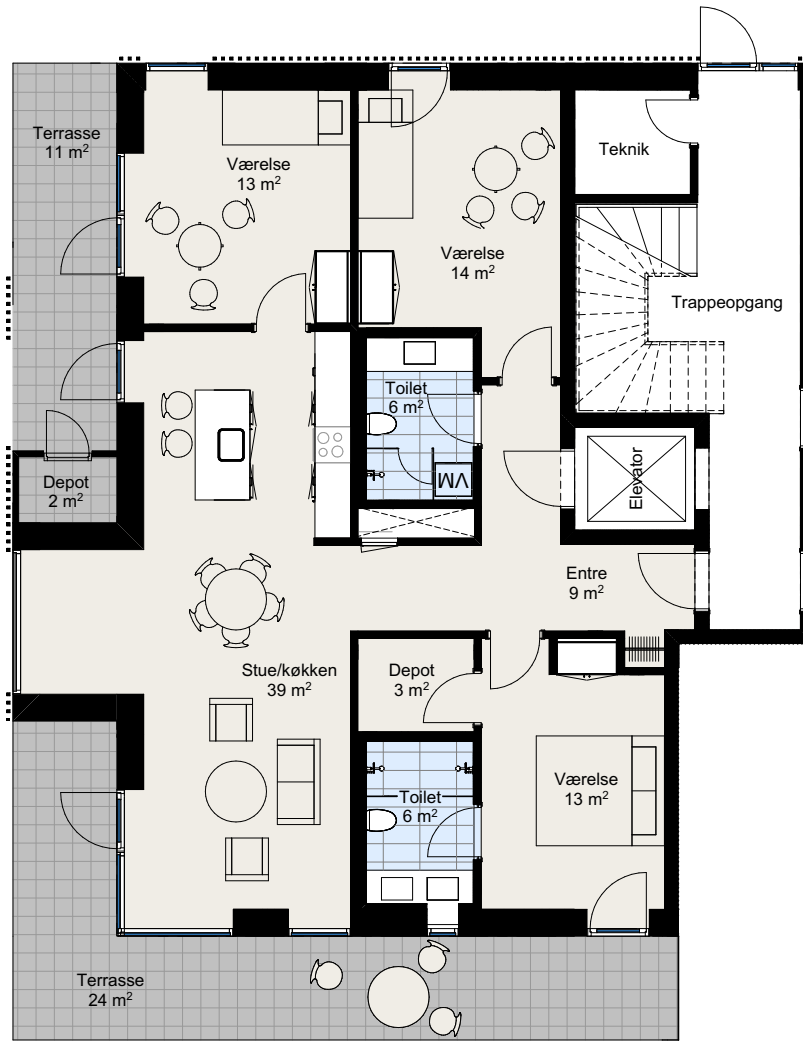

BLOK C

STUEN, TH

Vejledende plantegning med forbehold for ændringer

ETAGE	LEJLIGHED	TYPE	BBR	RUM	TERRASSE
Stuen	th	C	137 m ²	4	38 m ²

BBR er lejlighedens størrelse inklusiv andel af opgang men eksklusiv terrasse.
Tinglyst er lejlighedens størrelse eksklusiv andel af opgang og eksklusiv terrasse.