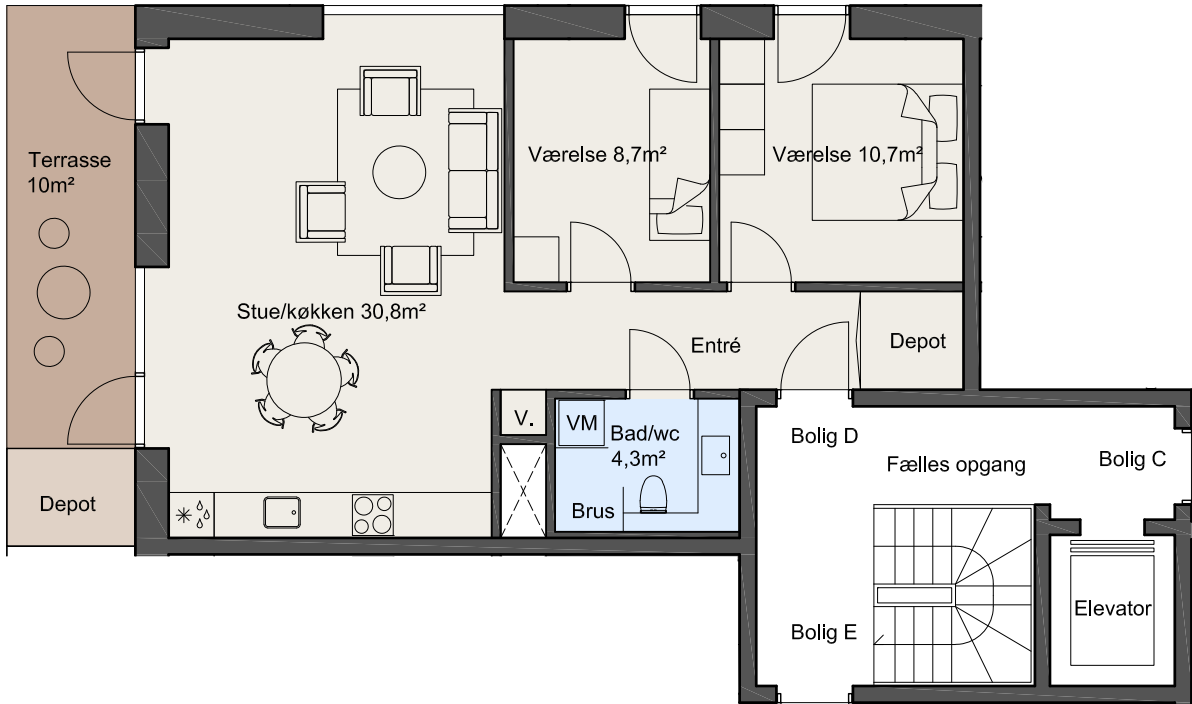

BLOK D

1.SAL, MF

Vejledende plantegning med forbehold for ændringer

ETAGE	LEJLIGHED	TYPE	BBR	RUM	TERRASSE
1.Sal	mf	D	84 m ²	3	10m ²

BBR er lejlighedens størrelse inklusiv andel af opgang med eksklusiv terrasse.