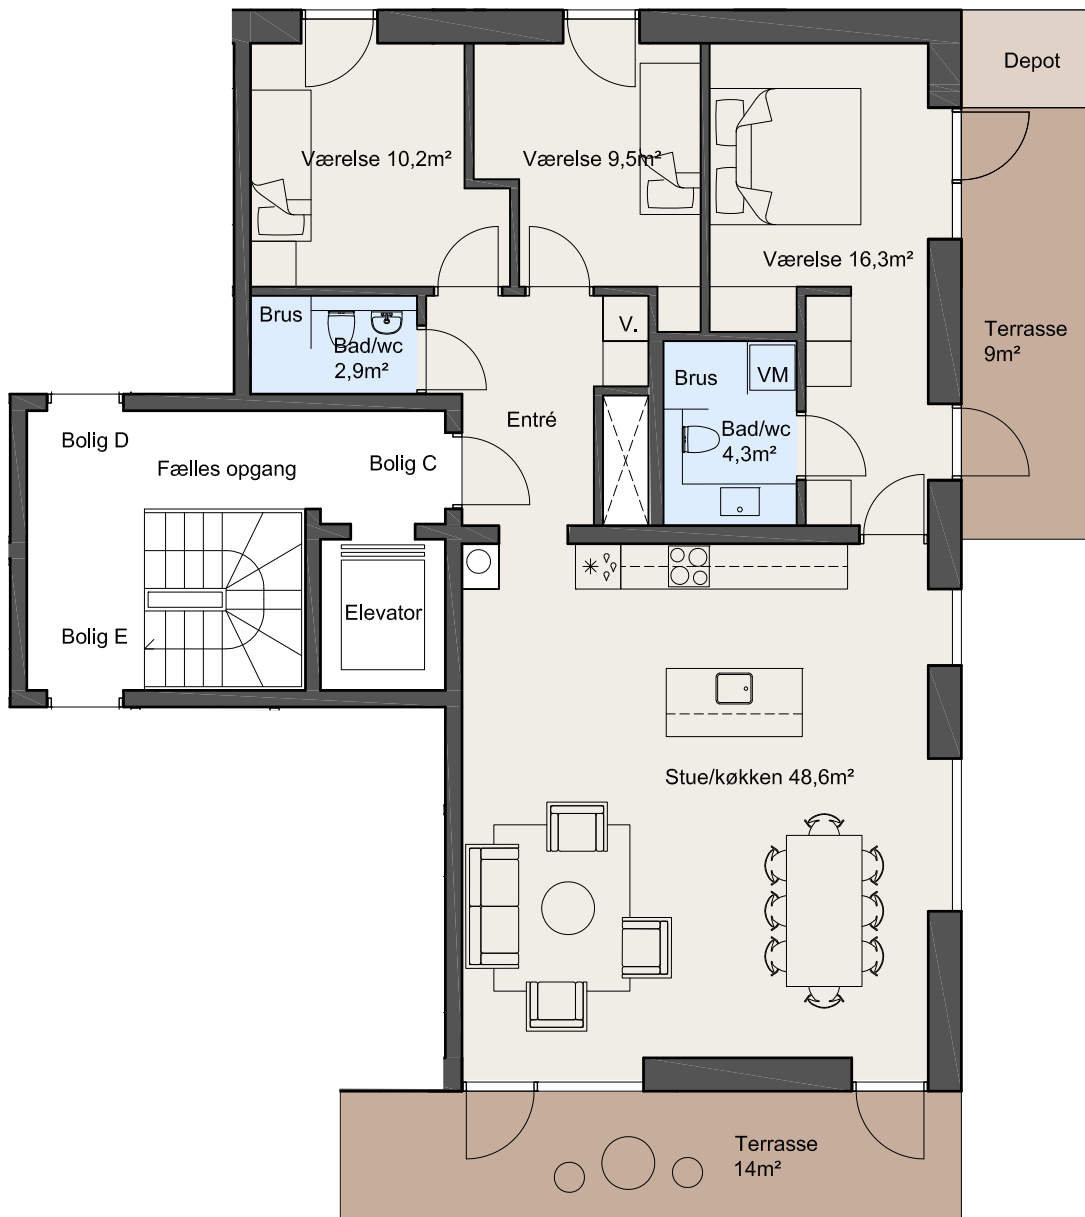

BLOK D

1.SAL, TH

Vejledende plantegning med forbehold for ændringer

ETAGE	LEJLIGHED	TYPE	BBR	RUM	TERRASSE
1.Sal	th	C	121 m ²	4	23 m ²

BBR er lejlighedens størrelse inklusiv andel af opgang med eksklusiv terrasse.