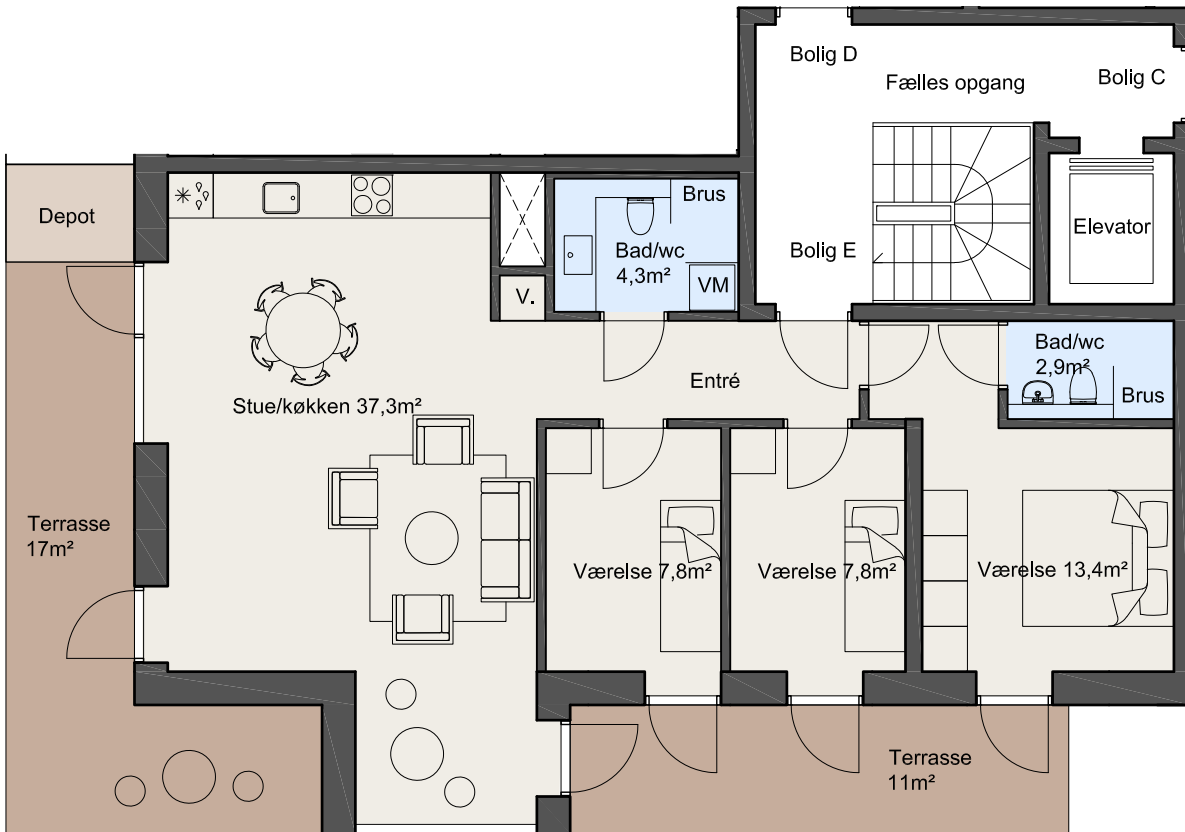

# BLOK D

## 1.SAL, TV

Vejledende plantegning med forbehold for ændringer

ETAGE	LEJLIGHED	TYPE	BBR	RUM	TERRASSE
1.Sal	tv	E	104 m <sup>2</sup>	4	28 m <sup>2</sup>

BBR er lejlighedens størrelse inklusiv andel af opgang med eksklusiv terrasse.