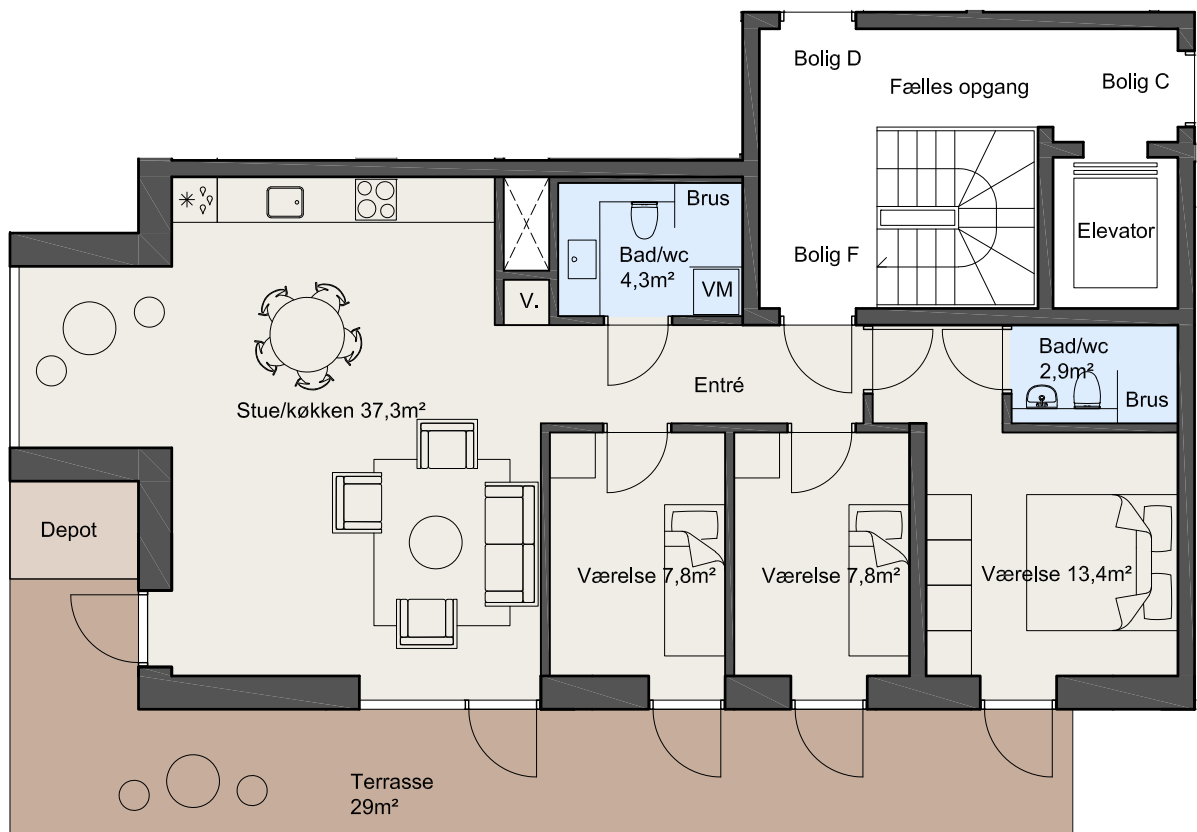

BLOK D

2.SAL, TV

Vejledende plantegning med forbehold for ændringer

ETAGE	LEJLIGHED	TYPE	BBR	RUM	TERRASSE
2.Sal	tv	F	104 m ²	4	29 m ²

BBR er lejlighedens størrelse inklusiv andel af opgang med eksklusiv terrasse.