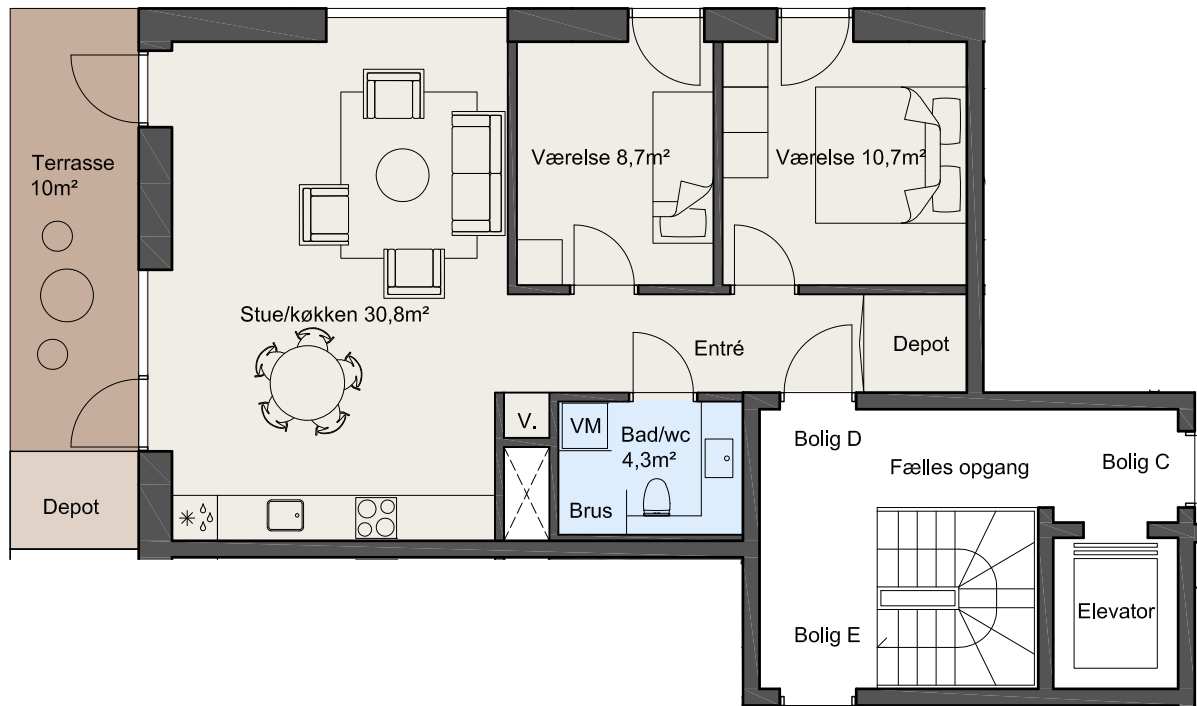

BLOK D

3.SAL, MF

Vejledende plantegning med forbehold for ændringer

ETAGE	LEJLIGHED	TYPE	BBR	RUM	TERRASSE
3.Sal	mf	D	84 m ²	3	10m ²

BBR er lejlighedens størrelse inklusiv andel af opgang med eksklusiv terrasse.