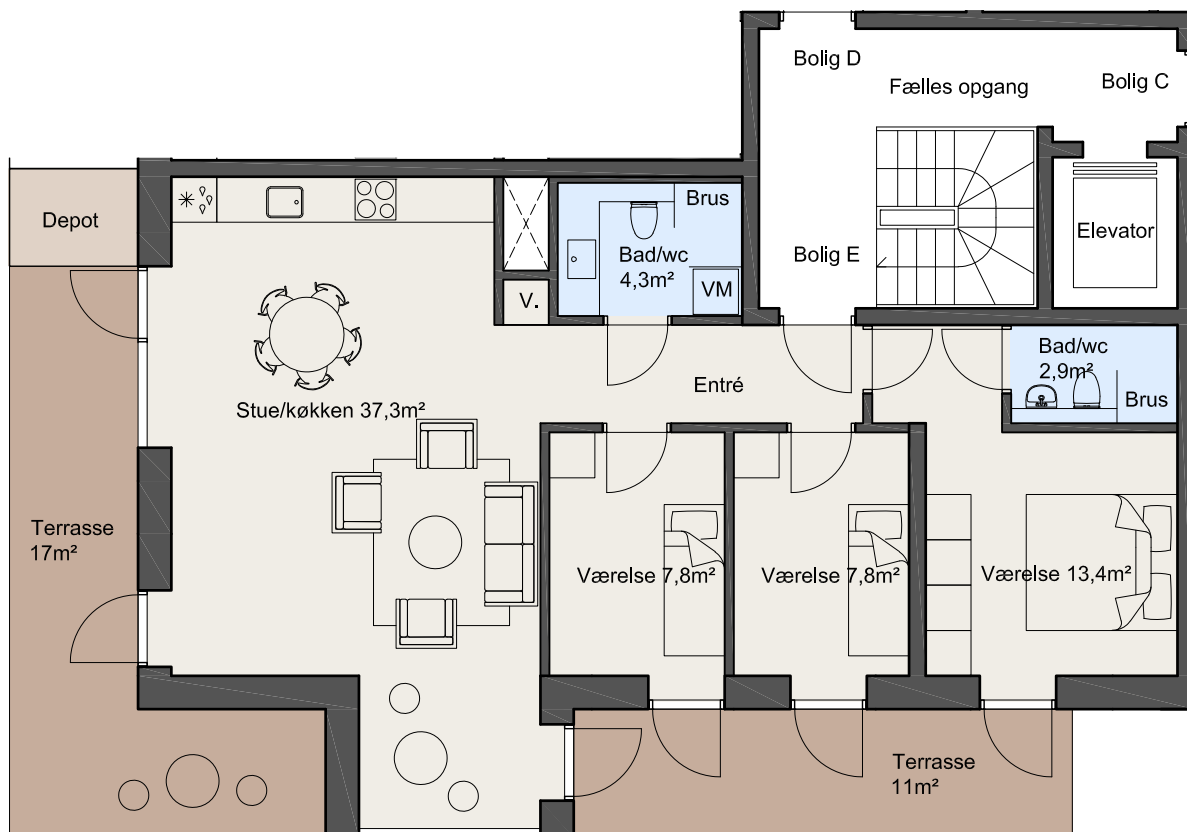

BLOK D

3.SAL, TV

Vejledende plantegning med forbehold for ændringer

Nord

ETAGE	LEJLIGHED	TYPE	BBR	RUM	TERRASSE
3.Sal	tv	E	104 m ²	4	28 m ²

BBR er lejlighedens størrelse inklusiv andel af opgang med eksklusiv terrasse.