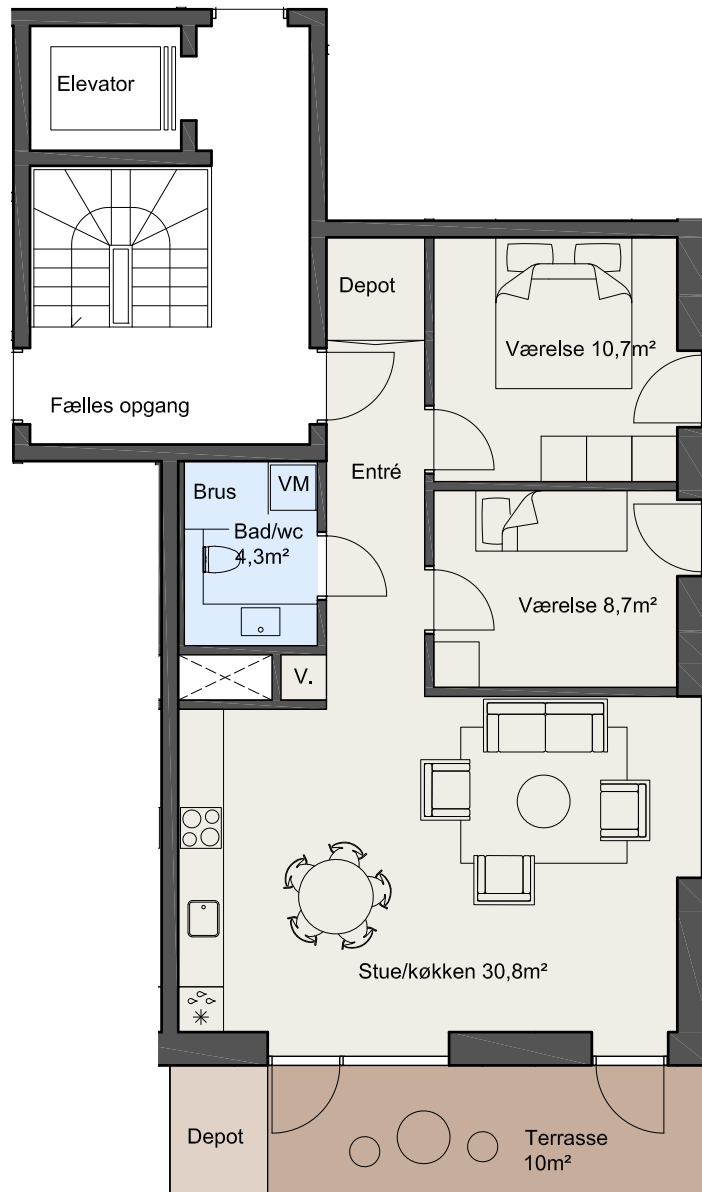

1.SAL, MF

Vejledende plantegning med forbehold for ændringer

ETAGE	LEJLIGHED	TYPE	BBR	RUM	TERRASSE
1.Sal	mf	D	84 m ²	3	10m ²

BBR er lejlighedens størrelse inklusiv andel af opgang med eksklusiv terrasse.