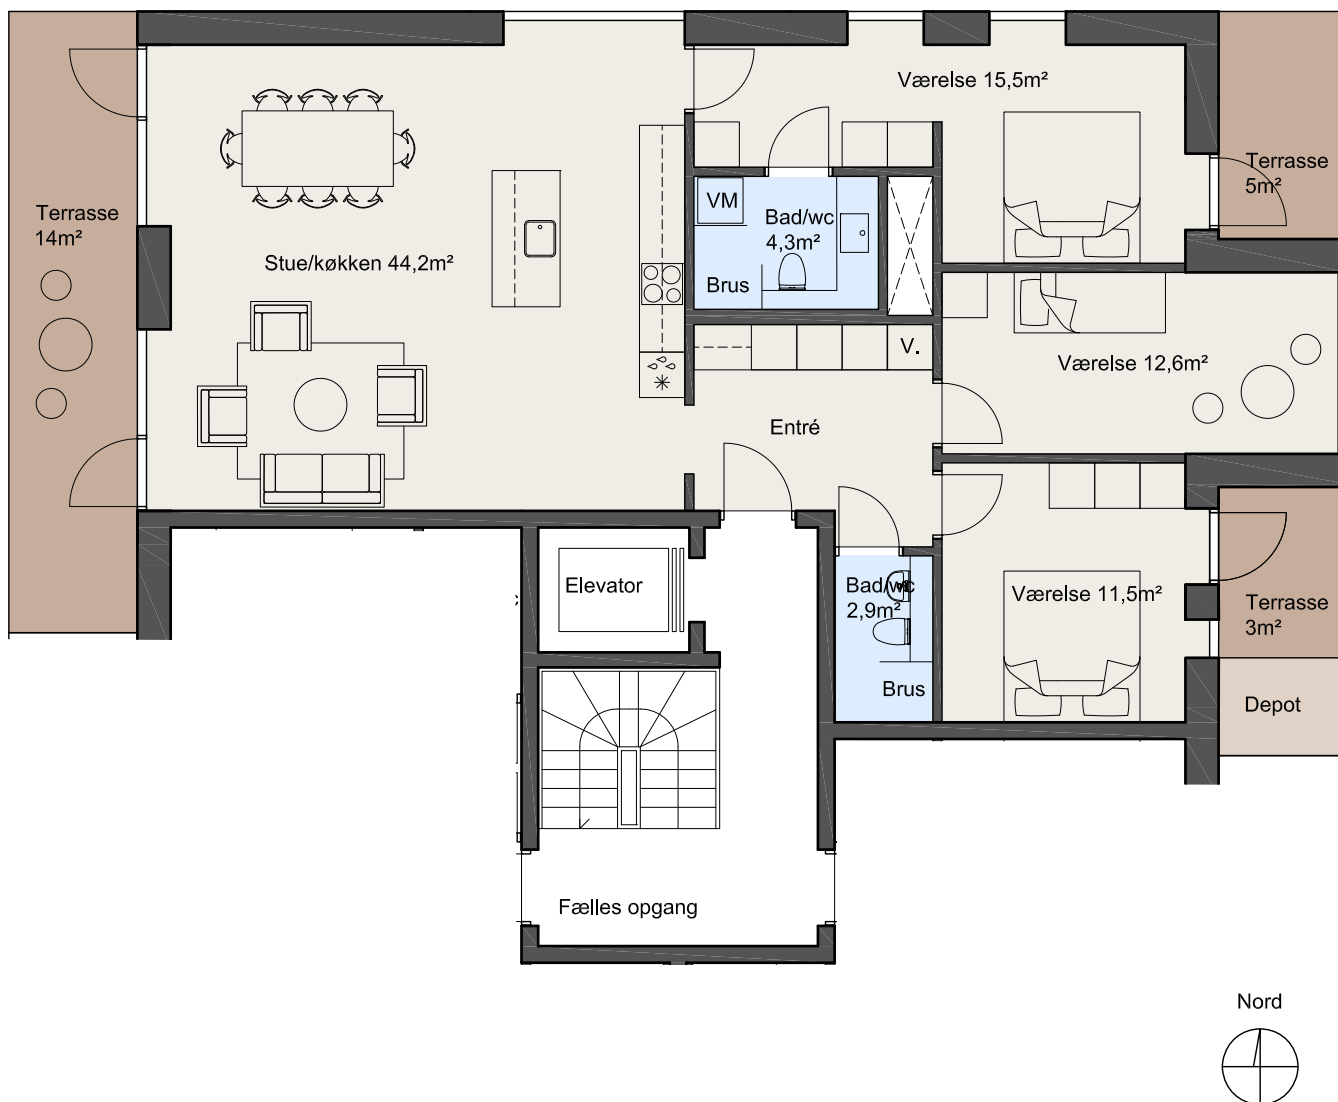

1.SAL, TV

Vejledende plantegning med forbehold for ændringer

ETAGE	LEJLIGHED	TYPE	BBR	RUM	TERRASSE
1.Sal	tv	C	127 m ²	4	22 m ²

BBR er lejlighedens størrelse inklusiv andel af opgang med eksklusiv terrasse.