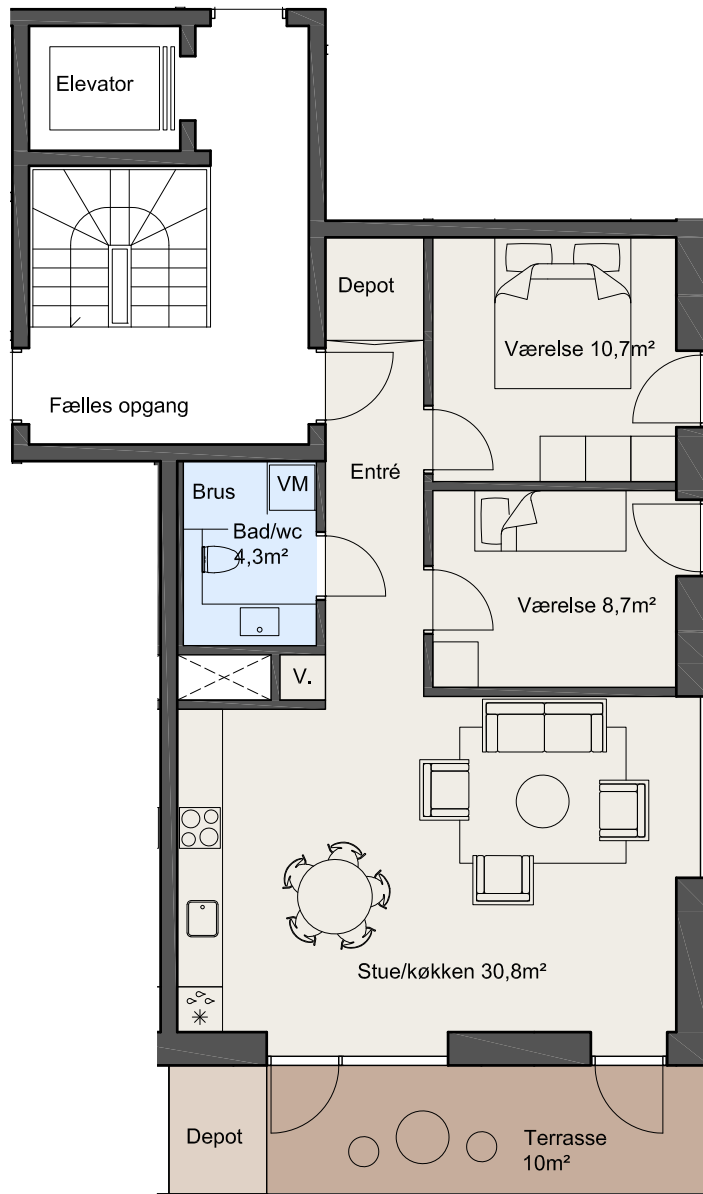

2.SAL, MF

Vejledende plantegning med forbehold for ændringer

ETAGE	LEJLIGHED	TYPE	BBR	RUM	TERRASSE
2.Sal	mf	D	84 m ²	3	10m ²

BBR er lejlighedens størrelse inklusiv andel af opgang med eksklusiv terrasse.