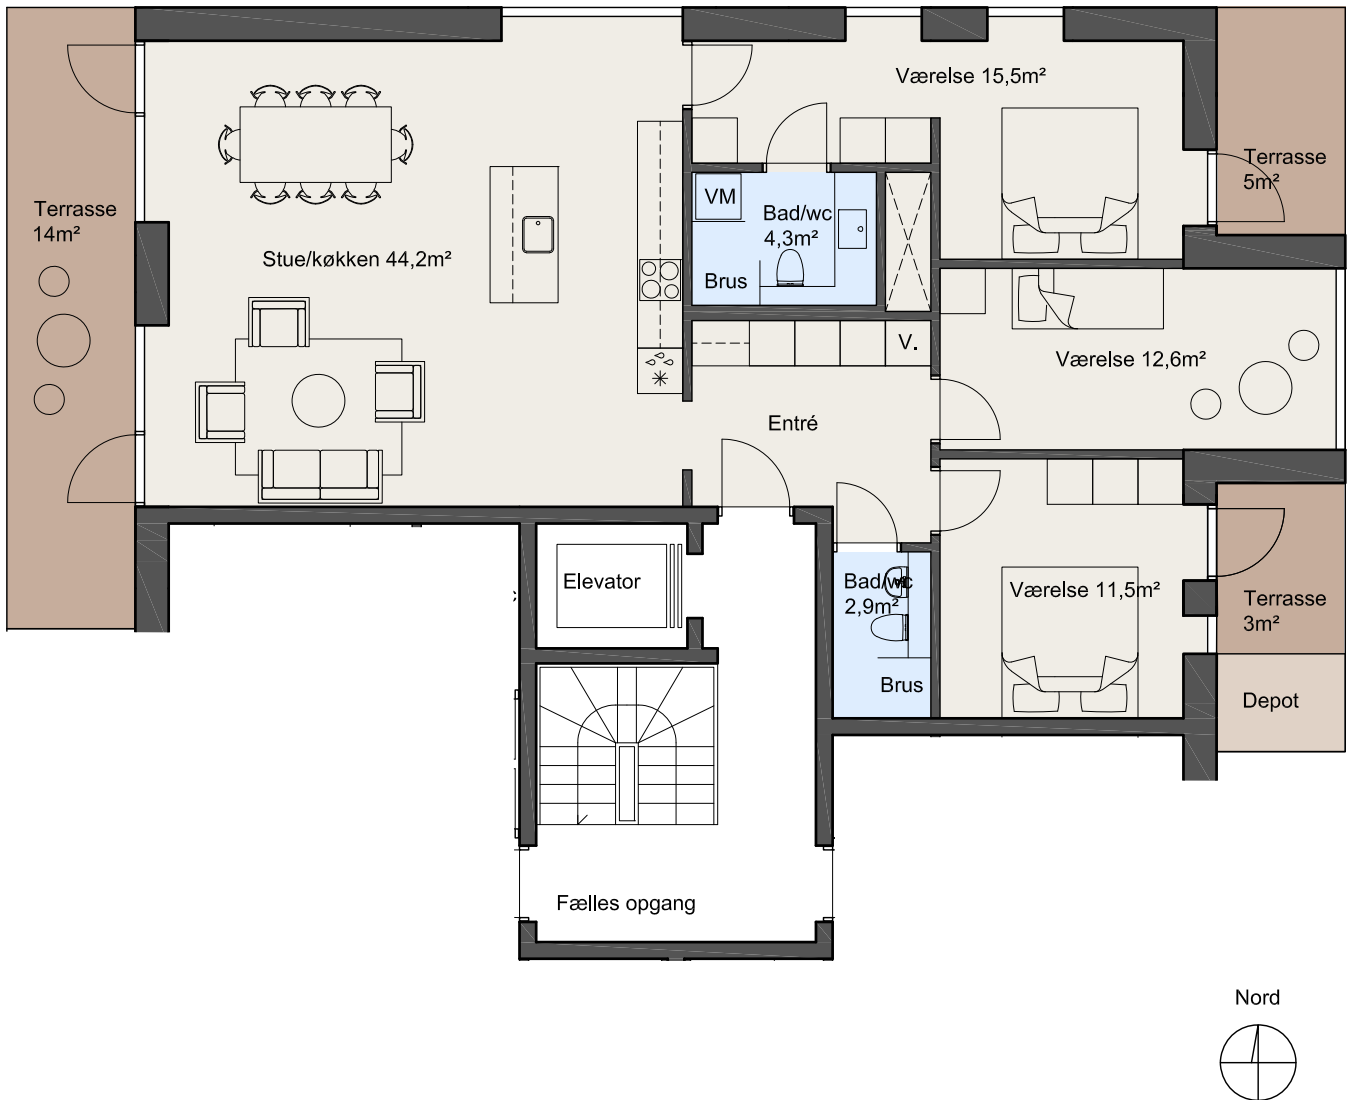

2.SAL, TV

Vejledende plantegning med forbehold for ændringer

ETAGE	LEJLIGHED	TYPE	BBR	RUM	TERRASSE
2.Sal	tv	C	127 m ²	4	20 m ²

BBR er lejlighedens størrelse inklusiv andel af opgang med eksklusiv terrasse.