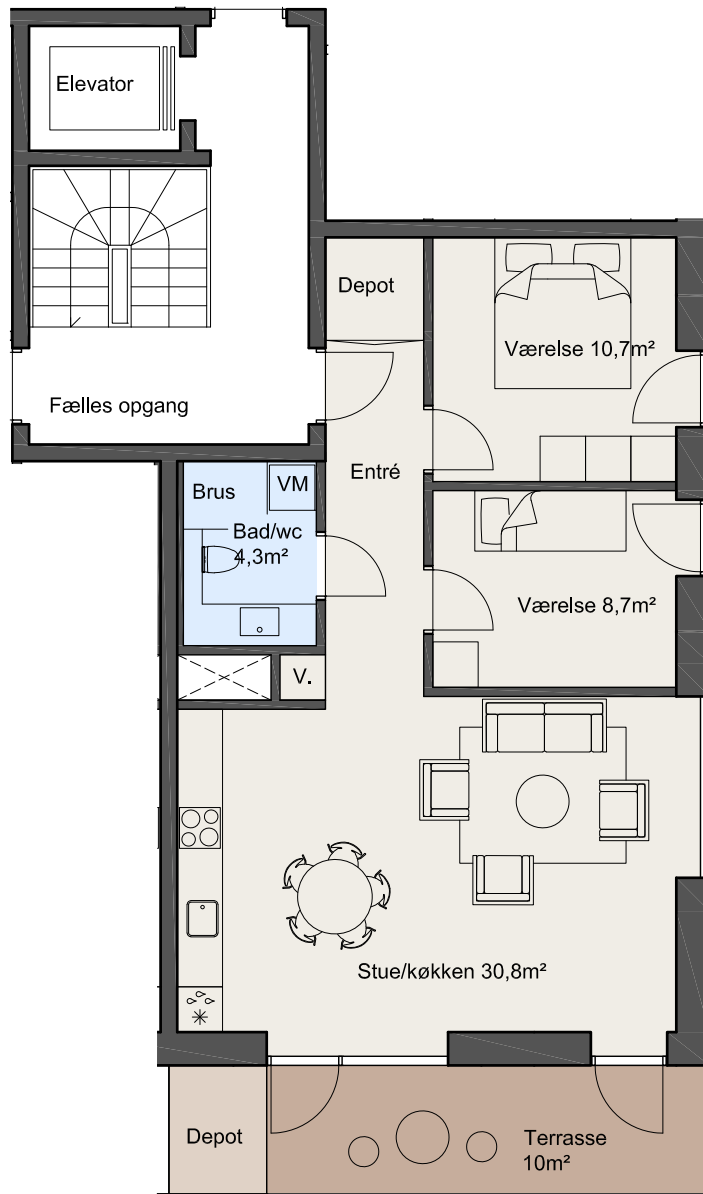

3.SAL, MF

Vejledende plantegning med forbehold for ændringer

ETAGE	LEJLIGHED	TYPE	BBR	RUM	TERRASSE
3.Sal	mf	D	84 m ²	3	10m ²

BBR er lejlighedens størrelse inklusiv andel af opgang med eksklusiv terrasse.