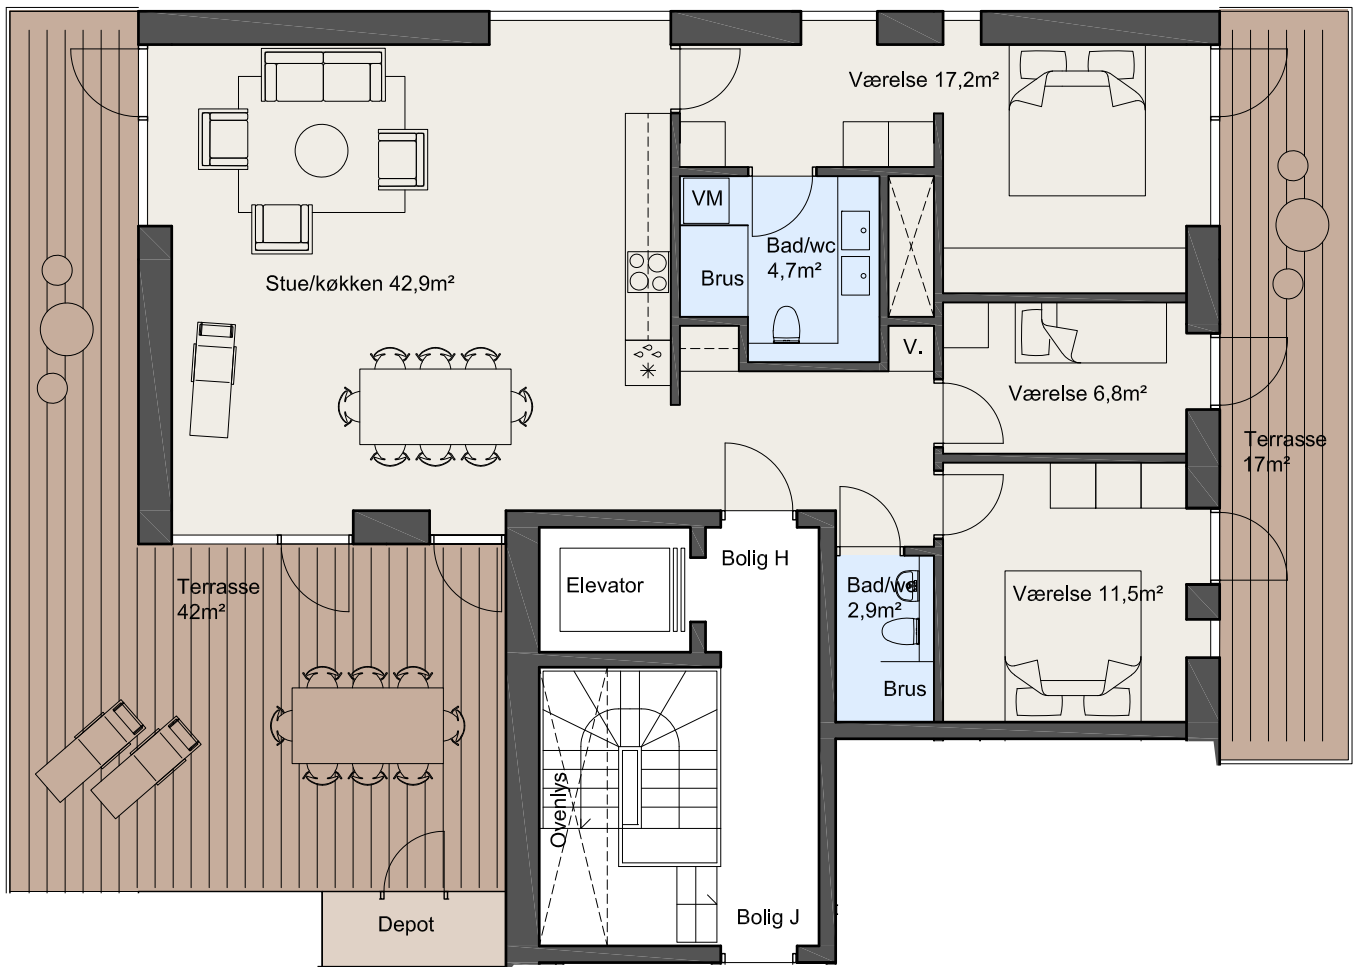

## 4.SAL, TV

Vejledende plantegning med forbehold for ændringer

ETAGE	LEJLIGHED	TYPE	BBR	RUM	TERRASSE
4.Sal	tv	H	123 m <sup>2</sup>	4	59 m <sup>2</sup>

BBR er lejlighedens størrelse inklusiv andel af opgang med eksklusiv terrasse.